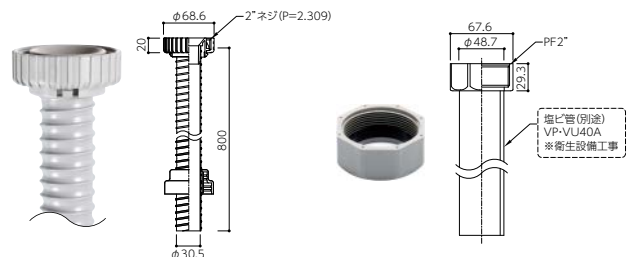

ABH-F800
専用排水ホースセット

専用排水栓用塩ビ管(VP-VU40A)接続部品

ABH-NAT 袋ナット
ABH-PK パッキン

Option

「ABH-F50」または「ABH-F50N」とあわせてご使用ください。ゴミ受けをはずし、代わりに目皿を固定させます。ネジ止めでこどものいたずらや紛失を防ぎます。

ピョキューブ・ポート 専用副資材

※詳細はP.119をご参照ください。

ABH-32 直管付丸鉢排水栓
オーバーフロー無しボウル用

ABH-33T 直管付横穴排水栓
オーバーフロー有りボウル用(ポップアップ無し)

ABH-34M プッシュ式ポップアップ横穴排水栓
オーバーフロー付有りボウル用

ABH-C 片ツバ直管
※ABH-34Mとセットでご使用ください。

専用トラップ

※詳細はP.119をご参照ください。

H761-32-AH ボトルトラップ(φ32)

ABT-P Pトラップ(φ32)

ABT-S Sトラップ(φ32)