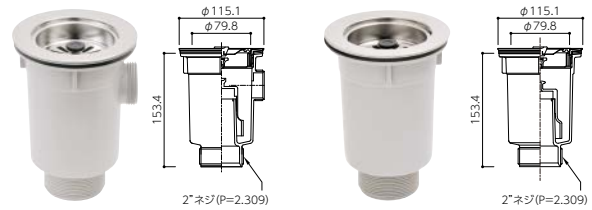

ABH-F50
オーバーフロー有シンク専用排水栓

ABH-F50N
オーバーフロー無シンク専用排水栓