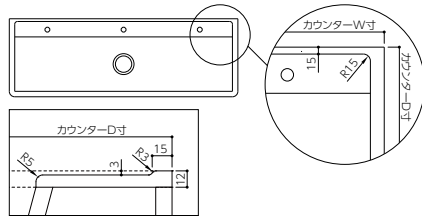

フレキシブルシンクに水返し加工が可能になりました。手洗い時の水を軽減します。

サイズ対応：1mm単位でサイズ対応可能
標準色：カウンター59色
対応品：Flapp / Flapp-R / Flapp-MO
Flapp CANTI / Flapp-R CANTI
Flapp-ES / Flapp-ES CANTI
soto series / Flapp Cover series