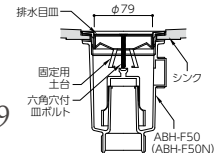

ABH-FK79
固定式目皿

ピョキューブ・ポート 専用副資材

※詳細はP.119をご参照ください。

ABH-32 直管付丸鉢排水栓
オーバーフロー無しボウル用

ABH-33T 直管付横穴排水栓
オーバーフロー有りボウル用(ポップアップ無し)

ABH-34M プッシュ式ポップアップ横穴排水栓
オーバーフロー付有りボウル用

ABH-C 片ツバ直管
※ABH-34Mとセットでご使用ください。

専用トラップ

※詳細はP.119をご参照ください。

H761-32-AH ボトルトラップ(φ32)

ABT-P Pトラップ(φ32)

ABT-S Sトラップ(φ32)